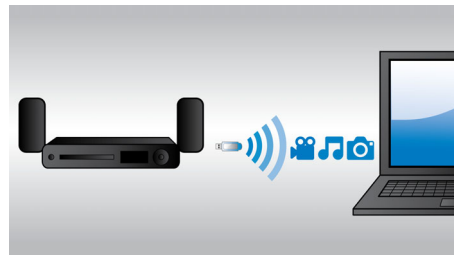

### Full HD Blu-ray 3D

Grâce au téléviseur compatible Full HD 3D, laissez-vous séduire par la 3D tout en restant confortablement installé dans votre salon. Active 3D utilise la dernière génération d'écrans à commutation rapide pour une profondeur et un réalisme impressionnants avec une résolution Full HD 1080 x 1920. L'effet Full HD 3D est créé par les lunettes spéciales programmées pour synchroniser l'ouverture et la fermeture des verres droit et gauche avec les images à l'écran. Les films en 3D sur Blu-ray proposent de nombreux contenus haute qualité. En outre, le format Blu-ray permet de restituer un son Surround non compressé pour que votre expérience sonore soit incroyablement réaliste.

### Smart TV

Le Home Cinéma / lecteur Blu-ray Philips avec la fonction Smart TV vous offre toute une gamme de fonctionnalités, telles que Net TV, SimplyShare et MyRemote. Net TV vous propose via votre téléviseur un large choix d'informations et de divertissements en ligne ainsi que des services tels que la vidéo à la demande. Avec SimplyShare, vous avez accès aux photos, à la musique et aux films stockés sur votre ordinateur sans quitter votre canapé. Vous pouvez également utiliser votre smartphone ou votre tablette pour contrôler votre Home Cinéma grâce à l'application Philips MyRemote.

### Wi-Fi intégré

Grâce au Wi-Fi intégré, il vous suffit de connecter votre Home Cinéma à votre réseau domestique pour bénéficier d'un large choix de services en ligne. Découvrez d'excellents sites Web offrant des films, des photos, de l'information et d'autres contenus en ligne adaptés à votre écran de télévision.

### Miracast™

Miracast™ est une norme de transfert de vidéo sans fil utilisant une connexion Wi-Fi Direct. L'interface utilisateur simplifiée permet d'afficher l'écran de l'appareil portable en mode miroir sur un plus grand écran via un appareil certifié Miracast™. Le codec intégré ne limite pas le décodage.