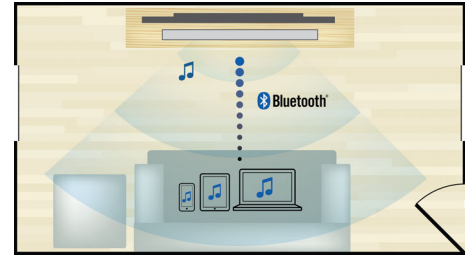

Diffusion sans fil grâce au Bluetooth

Diffusion de votre musique sans fil en Bluetooth

Dolby TrueHD et DTS-HD

Les technologies Dolby TrueHD et DTS-HD Master Audio Essential restituent le son de haute qualité des disques Blu-ray. Le son est en tout point identique à la maquette studio : vous entendez donc ce que les créateurs souhaitaient vous faire entendre. Les technologies Dolby TrueHD et DTS-HD Master Audio Essential améliorent ainsi votre expérience de la haute définition.