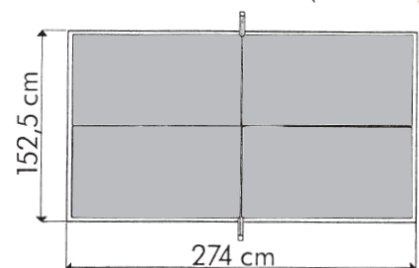

# 510 OUTDOOR

7 mm

OUTDOOR  
STRATIFIÉ

**MAT  
TOP**

-  QUALITÉ DE JEU
-  DURABILITÉ DU PLATEAU
-  SÉCURITÉ
-  STABILITÉ - ROBUSTESSE
-  ÉQUIPEMENT - ERGONOMIE MOBILITÉ

Made in France

MAISON USAGE PRIVÉ	CLUBS TOURNOIS	ECOLES	PARCS PUBLICS	HOTELS CENTRES DE LOISIR	ENTREPRISES ÉVÉNEMENTS SPÉCIAUX
					
		+	++	+++	+++

## Fiche technique

Norme EN 14468-1 (classe B)

	<b>COLLECTIVITES</b>
<b>RÉFÉRENCES</b>	
Désignation	PRO 510
Couleur- Référence article	Gris 125617 / Bleu 125 615
Utilisation	Extérieure
<b>QUALITÉ DE JEU</b>	
Épaisseur panneau	7 mm
Finition panneau	MATTOP
Réglages filet	Tension et Hauteur (si filet Advance)
<b>DURABILITÉ DU PLATEAU</b>	
Matériau panneau	Stratifié Outdoor Ultra-durable
Type d'encadrement	Aluzinc Outdoor Ultra-durable
<b>SÉCURITÉ</b>	
Système de verrouillage	Statique
Coins de protection	Oui
<b>STABILITÉ, ROBUSTESSE</b>	
Hauteur encadrement	60 mm
Dimensions pieds	Galbe acier
Type pieds	Fixation au sol
<b>ÉQUIPEMENT, ERGONOMIE, MOBILITÉ</b>	
Support raquettes	Oui
Distributeur de balles côtés joueurs	Oui
Filet	Permanent
<b>POIDS - DIMENSIONS</b>	
Poids table	77 kg
Poids table emballée	97 kg
Position de jeu	2740 x 1525 x 760 mm
<b>AUTRES CARACTÉRISTIQUES</b>	
Garantie pièces	3 ans
Garantie plateau	10 ans sur plateaux stratifié
Agrément	FFTT Pratique de loisir (grande qualité) & scolaire
Classe (norme européenne)	EN 14468-1 – CLASSE B