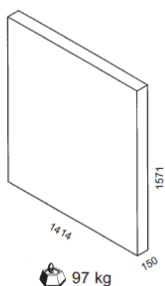

# 510 OUTDOOR

7 mm

OUTDOOR  
STRATIFIÉ

**MAT  
TOP**

-  QUALITÉ DE JEU
-  DURABILITÉ DU PLATEAU
-  SÉCURITÉ
-  STABILITÉ - ROBUSTESSE
-  ÉQUIPEMENT - ERGONOMIE MOBILITÉ

Made in France

MAISON USAGE PRIVÉ	CLUBS TOURNOIS	ECOLES	PARCS PUBLICS	HOTELS CENTRES DE LOISIR	ENTREPRISES ÉVÉNEMENTS SPÉCIAUX
					
		+	++	+++	+++

## Fiche technique

Norme EN 14468-1 (classe B)

	<b>COLLECTIVITES</b>
<b>RÉFÉRENCES</b>	
Désignation	PRO 510
Couleur- Référence article	Gris 125617 / Bleu 125 615
Utilisation	Extérieure
<b>QUALITÉ DE JEU</b>	
Épaisseur panneau	7 mm
Finition panneau	MATTOP
Réglages filet	Tension et Hauteur (si filet Advance)
<b>DURABILITÉ DU PLATEAU</b>	
Matériau panneau	Stratifié Outdoor Ultra-durable
Type d'encadrement	Aluzinc Outdoor Ultra-durable
<b>SÉCURITÉ</b>	
Système de verrouillage	Statique
Coins de protection	Oui
<b>STABILITÉ, ROBUSTESSE</b>	
Hauteur encadrement	60 mm
Dimensions pieds	Galbe acier
Type pieds	Fixation au sol
<b>ÉQUIPEMENT, ERGONOMIE, MOBILITÉ</b>	
Support raquettes	Oui
Distributeur de balles côtés joueurs	Oui
Filet	Permanent
<b>POIDS - DIMENSIONS</b>	
Poids table	77 kg
Poids table emballée	97 kg
Position de jeu	2740 x 1525 x 760 mm
<b>AUTRES CARACTÉRISTIQUES</b>	
Garantie pièces	3 ans
Garantie plateau	10 ans sur plateaux stratifié
Agrément	FFTT Pratique de loisir (grande qualité) & scolaire
Classe (norme européenne)	EN 14468-1 – CLASSE B