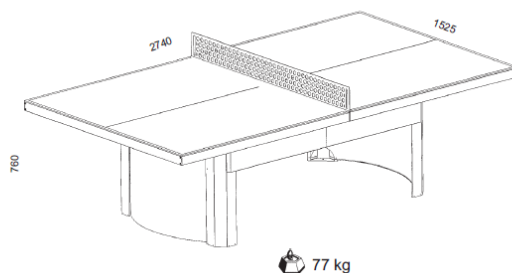

# 510 OUTDOOR

7 mm

OUTDOOR  
STRATIFIÉ

**MAT  
TOP**

-  QUALITÉ DE JEU
-  DURABILITÉ DU PLATEAU
-  SÉCURITÉ
-  STABILITÉ - ROBUSTESSE
-  ÉQUIPEMENT - ERGONOMIE MOBILITÉ

Made in France

MAISON USAGE PRIVÉ	CLUBS TOURNOIS	ECOLES	PARCS PUBLICS	HOTELS CENTRES DE LOISIR	ENTREPRISES ÉVÉNEMENTS SPÉCIAUX
					
		+	++	+++	+++

## Fiche technique

Norme EN 14468-1 (classe B)

	<b>COLLECTIVITES</b>
<b>RÉFÉRENCES</b>	
Désignation	PRO 510
Couleur- Référence article	Gris 125617 / Bleu 125 615
Utilisation	Extérieure
<b>QUALITÉ DE JEU</b>	
Épaisseur panneau	7 mm
Finition panneau	MATTOP
Réglages filet	Tension et Hauteur (si filet Advance)
<b>DURABILITÉ DU PLATEAU</b>	
Matériau panneau	Stratifié Outdoor Ultra-durable
Type d'encadrement	Aluzinc Outdoor Ultra-durable
<b>SÉCURITÉ</b>	
Système de verrouillage	Statique
Coins de protection	Oui
<b>STABILITÉ, ROBUSTESSE</b>	
Hauteur encadrement	60 mm
Dimensions pieds	Galbe acier
Type pieds	Fixation au sol
<b>ÉQUIPEMENT, ERGONOMIE, MOBILITÉ</b>	
Support raquettes	Oui
Distributeur de balles côtés joueurs	Oui
Filet	Permanent
<b>POIDS - DIMENSIONS</b>	
Poids table	77 kg
Poids table emballée	97 kg
Position de jeu	2740 x 1525 x 760 mm
<b>AUTRES CARACTÉRISTIQUES</b>	
Garantie pièces	3 ans
Garantie plateau	10 ans sur plateaux stratifié
Agrément	FFTT Pratique de loisir (grande qualité) & scolaire
Classe (norme européenne)	EN 14468-1 – CLASSE B