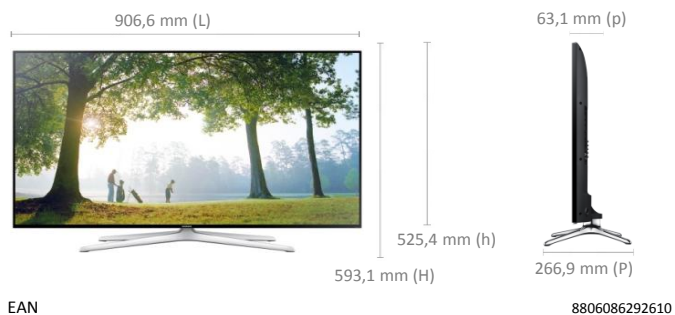

Design

Diagonale (pouces)	55 (138cm)
Finesse du cadre	8mm
Finesse de l'écran	Slim
Couleur du cadre	Noir
Effet lumineux sur le logo	Non
Design du pied	Quad
Pied Rotatif	Oui

Diffusion

Tuner Numérique	TNT/Câble
Double Tuner	Non
Tuner Analogique	Oui
HbbTV	Oui
CI/CI+	CI+ (1.3)
Compatible FRANSAT	Non

Audio

Puissance sonore (RMS)	20W (2x10W)
Type de haut-parleurs	Down Firing + Full Range
Woofer	Non
Dolby MS10 / MS11	Dolby MS10
DTS Studio Sound / DNSe+	DTS Studio Sound
DTS Premium Sound 5.1	Oui
Son 3D	Oui
Ajustement automatique du volume	Oui
Réglages son personnalisés	Non

Consommation

Classe d'efficacité énergétique	A+
Capteur éco	Oui
Alimentation	AC220-240V 50/60Hz
Consommation électrique en W (mode Eco)	37
Consommation en W (en veille)	0,3
Consommation en W (en marche / CEI 62087-2)	71
Rapport de Luminance (%)	76
Consommation annuelle (kWh, Standard EU)	98
Mercurie	0.0mg
Plomb	Presence

Spécifications techniques & Logistiques

Poids de l'écran sans le pied (kg)	15,8
Poids du téléviseur avec le pied (kg)	17,4
Poids du carton d'emballage (kg)	22,4
Dimension du carton (L*H*P, en mm)	1535,0 * 810,0 * 145,0